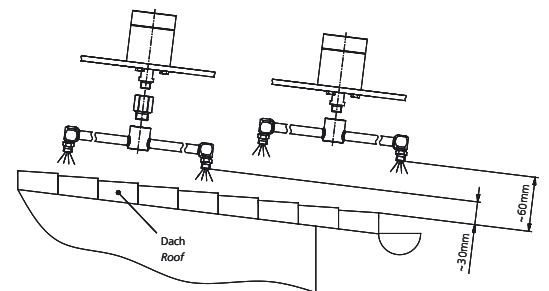

Distanzadapter / Distance Adaptor

Der Distanzadapter wird dann eingesetzt, wenn die Reinigungseinheit näher an die Oberfläche geführt werden muss.

Artikel Nr. 38217

Easily allows you to adjust and set the height of the rotor arm for preferred cleaning.

Part No. 38217