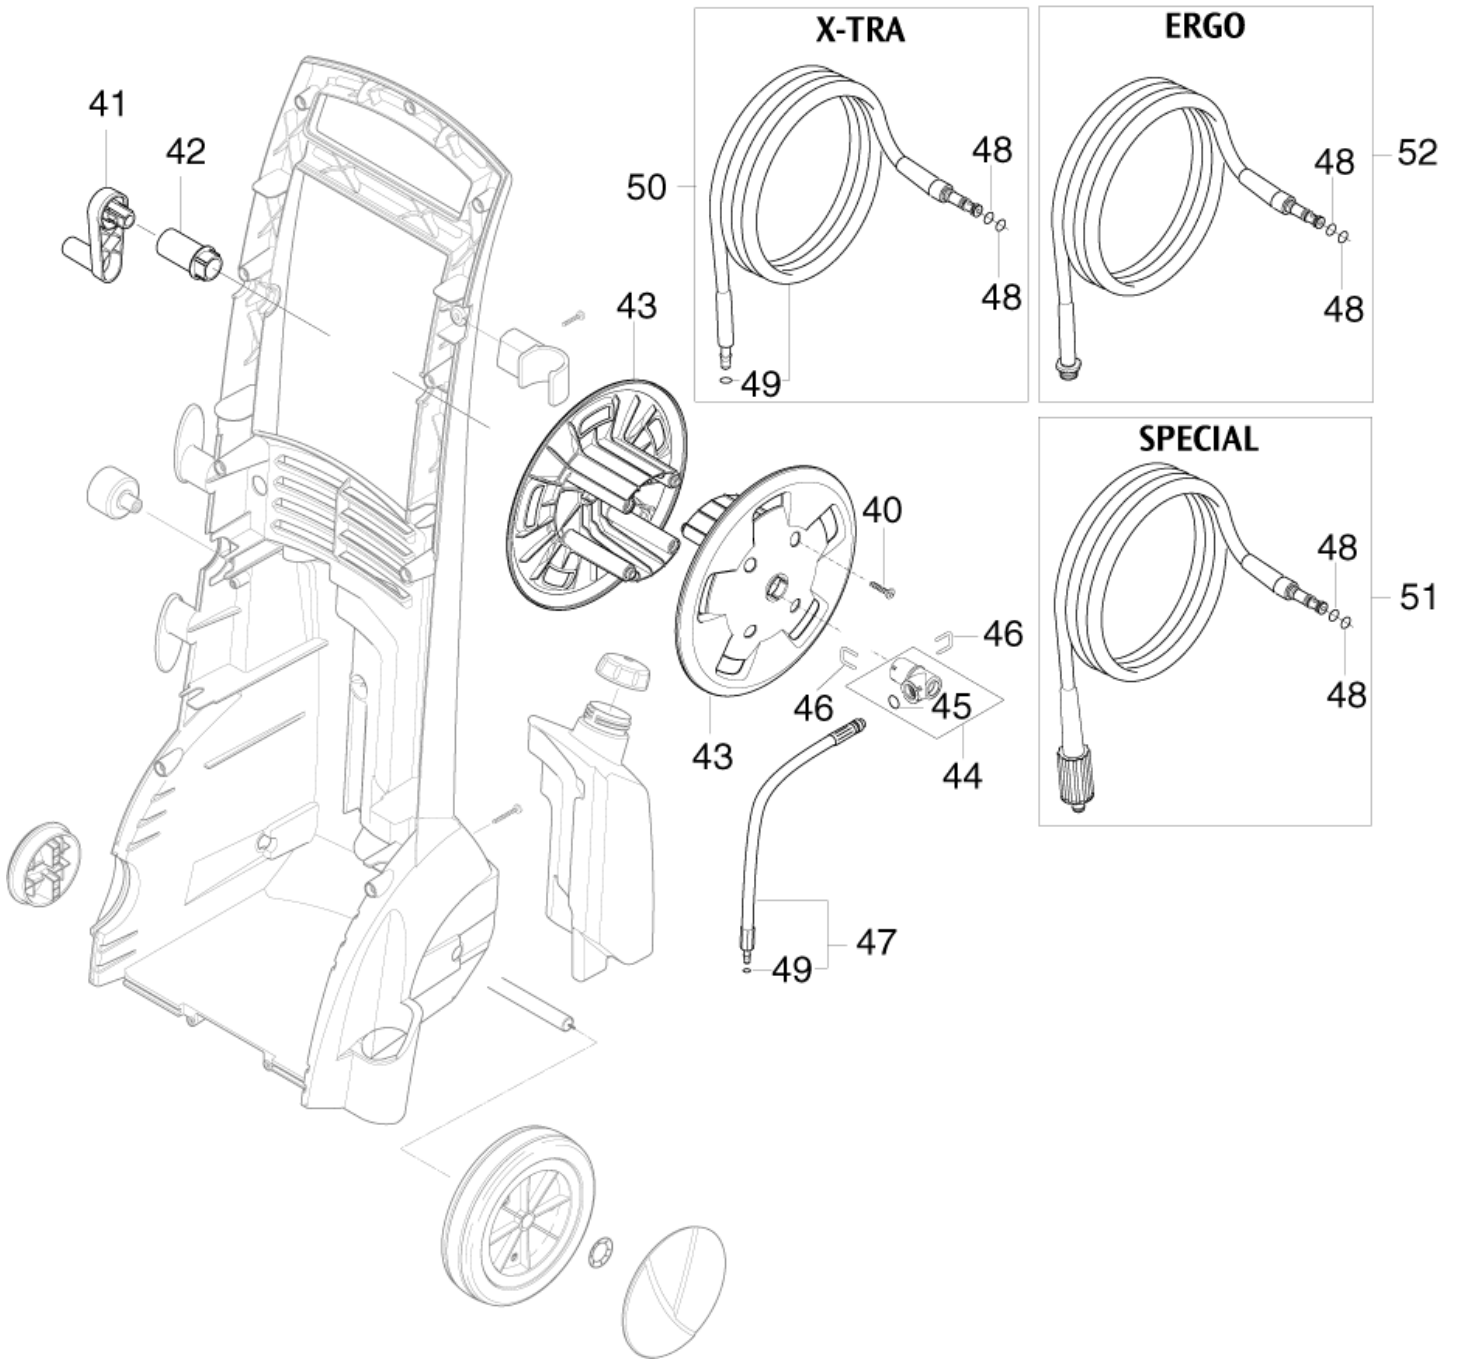

# Hose reel X-TRA

16-11-2007

POSEIDON 2-15, 2-19X, 2-21, 2-21XT, 2-24, 2-24XT, 2-28, 2-28XT

Part List ID

P05

4

Pos	Part no.	Qty	Description	EA	EAN
40	101814782	4	SCREW KB50X18		5701715421
41	6528569	1	HOSE REEL HANDLE		5701715379
42	6528571	1	ADAPTOR		5701715379
43	6528570	2	HOSE REEL		5701715379
44	6127006	1	REPAIR KIT CONNTECTOR P12 427		5701715280
45	3002144	1	O-RING		5701715038
46	6526487	2	LOCK BRACKET SS		5701715239
47	6528584	1	CONNECTION HOSE		5701715379
48	3004321	2	O-RING		5701715280
49	3004304	2	O-RING	Only for X-TRA	5701715269
50	6528611	1	HOSE COMPL. STEELARM 15M	Only for X-TRA	5701715337
51	6528612	1	HOSE COMPL> STEELARM 15M SPEC.	Only for PRO SPECIAL	5701715348
52	6528613	1	HOSE COMPL. STEELARM 15M ERGO	Only for PRO ERGO	5701715348