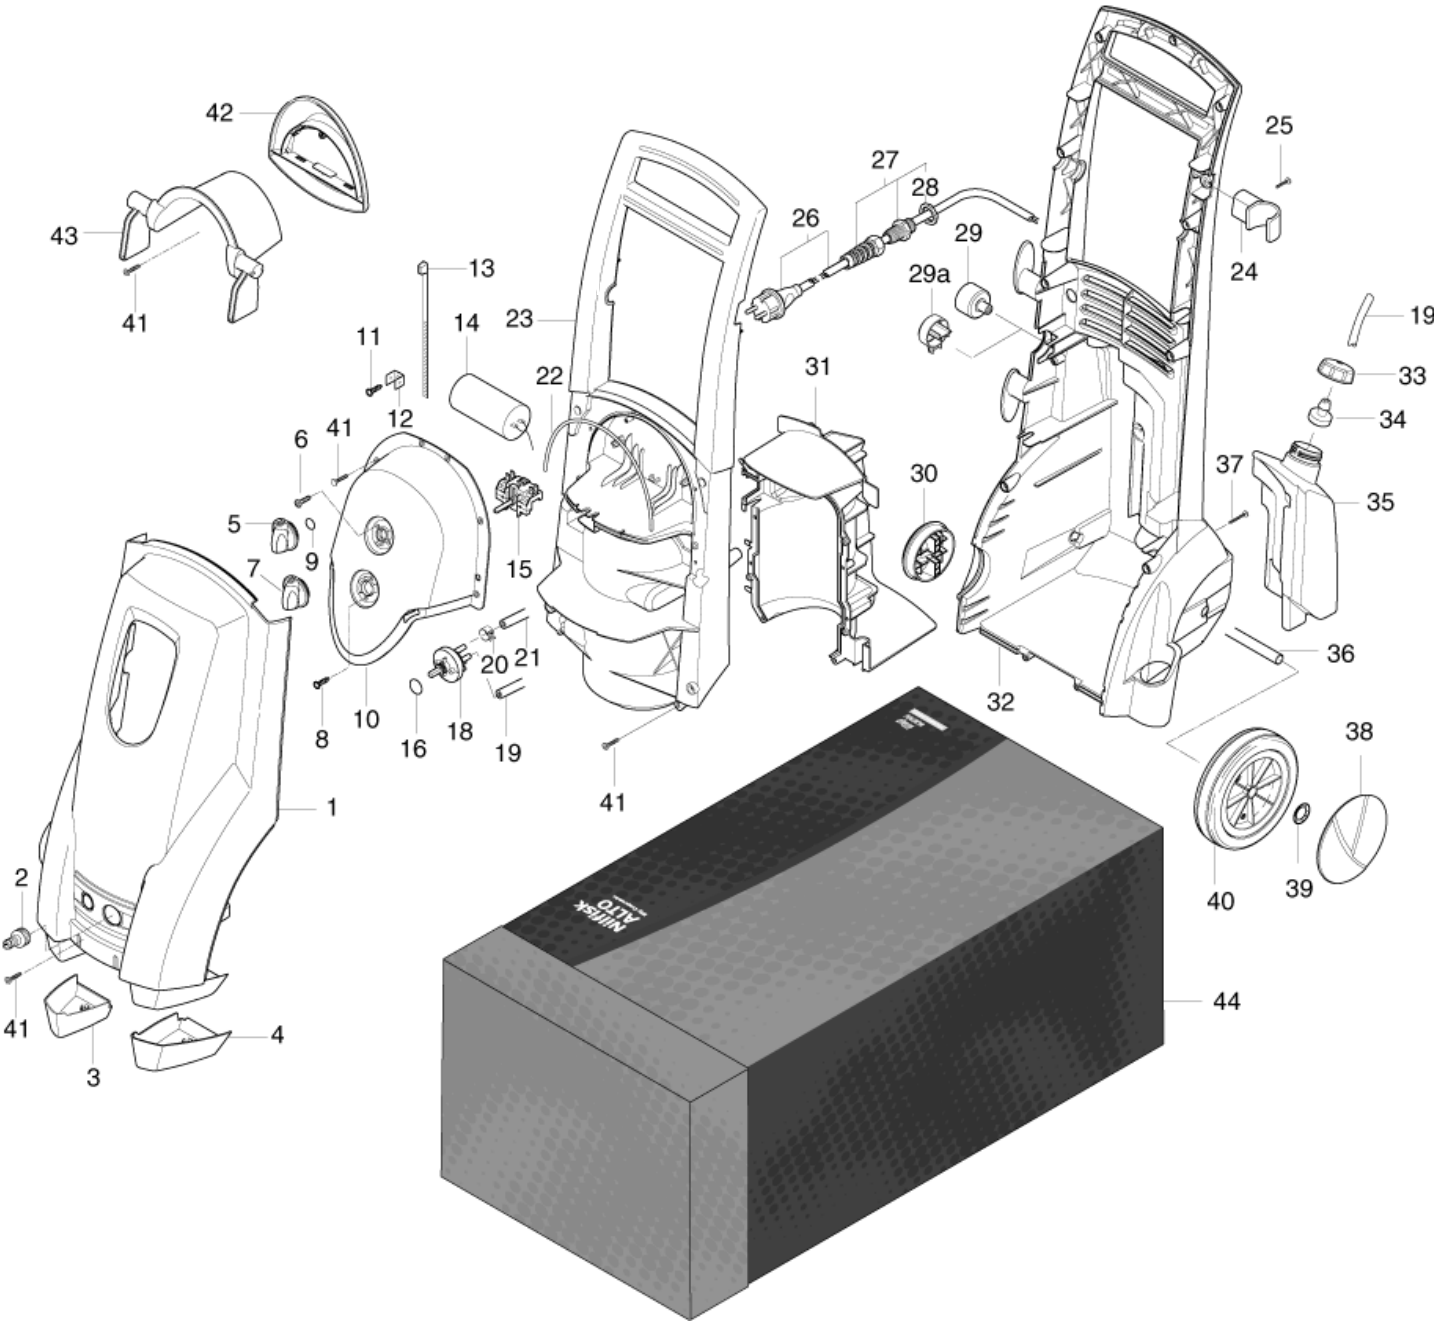

Chassis

16-11-2007

Part List ID
POSEIDON201

POSEIDON 2-15, 2-19X, 2-21, 2-21XT, 2-24, 2-24XT, 2-28, 2-28XT

5

Chassis

16-11-2007

POSEIDON 2-15, 2-19X, 2-21, 2-21XT, 2-24, 2-24XT, 2-28, 2-28XT

Part List ID
POSEIDON201

6

Pos	Part no.	Qty	Description	EAN
1	6528690	1	CABINET FRONT	5701715353
2	1402809	1	HOSE CONNECTOR DYNAMIC	5701715008
3	6528565	1	SUPPORT LEG RIGHT	5701715379
4	6528566	1	SUPPORT LEG LEFT	5701715379
5	909100204	1	ROTARY KNOB	4005337689
6	1803451	2	SCREW	5701715028
7	909100214	1	ROTARY KNOB	4005337026
8	1814730	2	SCREW 30X10B	5701715363
9	9868	1	O RING	4005337098
10	6528416	1	COVER FOR ELECTRIC BOX	5701715379
11	1814585	1	SCREW 3X12.THREAD CUTTING	5701715121
12	1814725	1	PLUG	5701715363
13	1814741	1	CABLE TIE	5701715363
14	3821793	1	CAPACITOR 50UF	5701715342
15	301001058	1	MAIN SWITCH 10A	4005337030
16	3004221	1	O-RING	5701715039
18	126528628	1	DOSING VALVE	5703887100
19	5206040	1	HOSE L1200	5701715312
20	1814679	1	HOSE CLIP	5701715338
21	5206054	1	HOSE	5701715046
22	6528414	1	PACKING CORD 430MM	5701715379
23	6528552	1	CHASSIS FRONT, BLACK	5701715379
24	6528572	1	SUPPORT FOR LANCE 47	5701715379
24	6528573	1	SUPPORT FOR LANCE	5701715379
25	1814732	2	SCREW	5701715363
26	6521455	1	CABLE WITH PLUG L.5000 EU	5701715378
26	6521456	1	CABLE WITH PLUG	5701715378
26	6521457	1	CABLE WITH PLUG L.5000 CH	5701715378
26	6521458	1	CABLE WITH PLUG ZA	5701715378
26	6521459	1	CABLE WITH PLUG AUS, NZ	5701715378
26	6521460	1	CABLE WITH PLUG L5000 J	5701715378
27	6528601	1	CABLE GLAND	5701715379
28	1953	1	BOLT	4005337019
29	6528559	1	MANOMETER 0-315 BAR HVID	5701715379
			2-21, 2-24, 2-28	
30	6528435	1	PRESSURE REGULATION KNOP	5701715379
31	6528561	1	MOTOR SHIELD, REAR PART	5701715379
32	6528562	1	BLACK CABINET REAR PART	5701715347
33	6528411	1	DETERGENT TANK CAP	5701715379
34	6400240	1	CHEMICAL FILTER	5701715097
35	6528557	1	DETERGENT TANK	5701715379
36	6522842	1	AXLE	5701715378
37	1814722	2	SCREW K50X35	5701715363
38	6522843	2	WHEEL CAP	5701715378